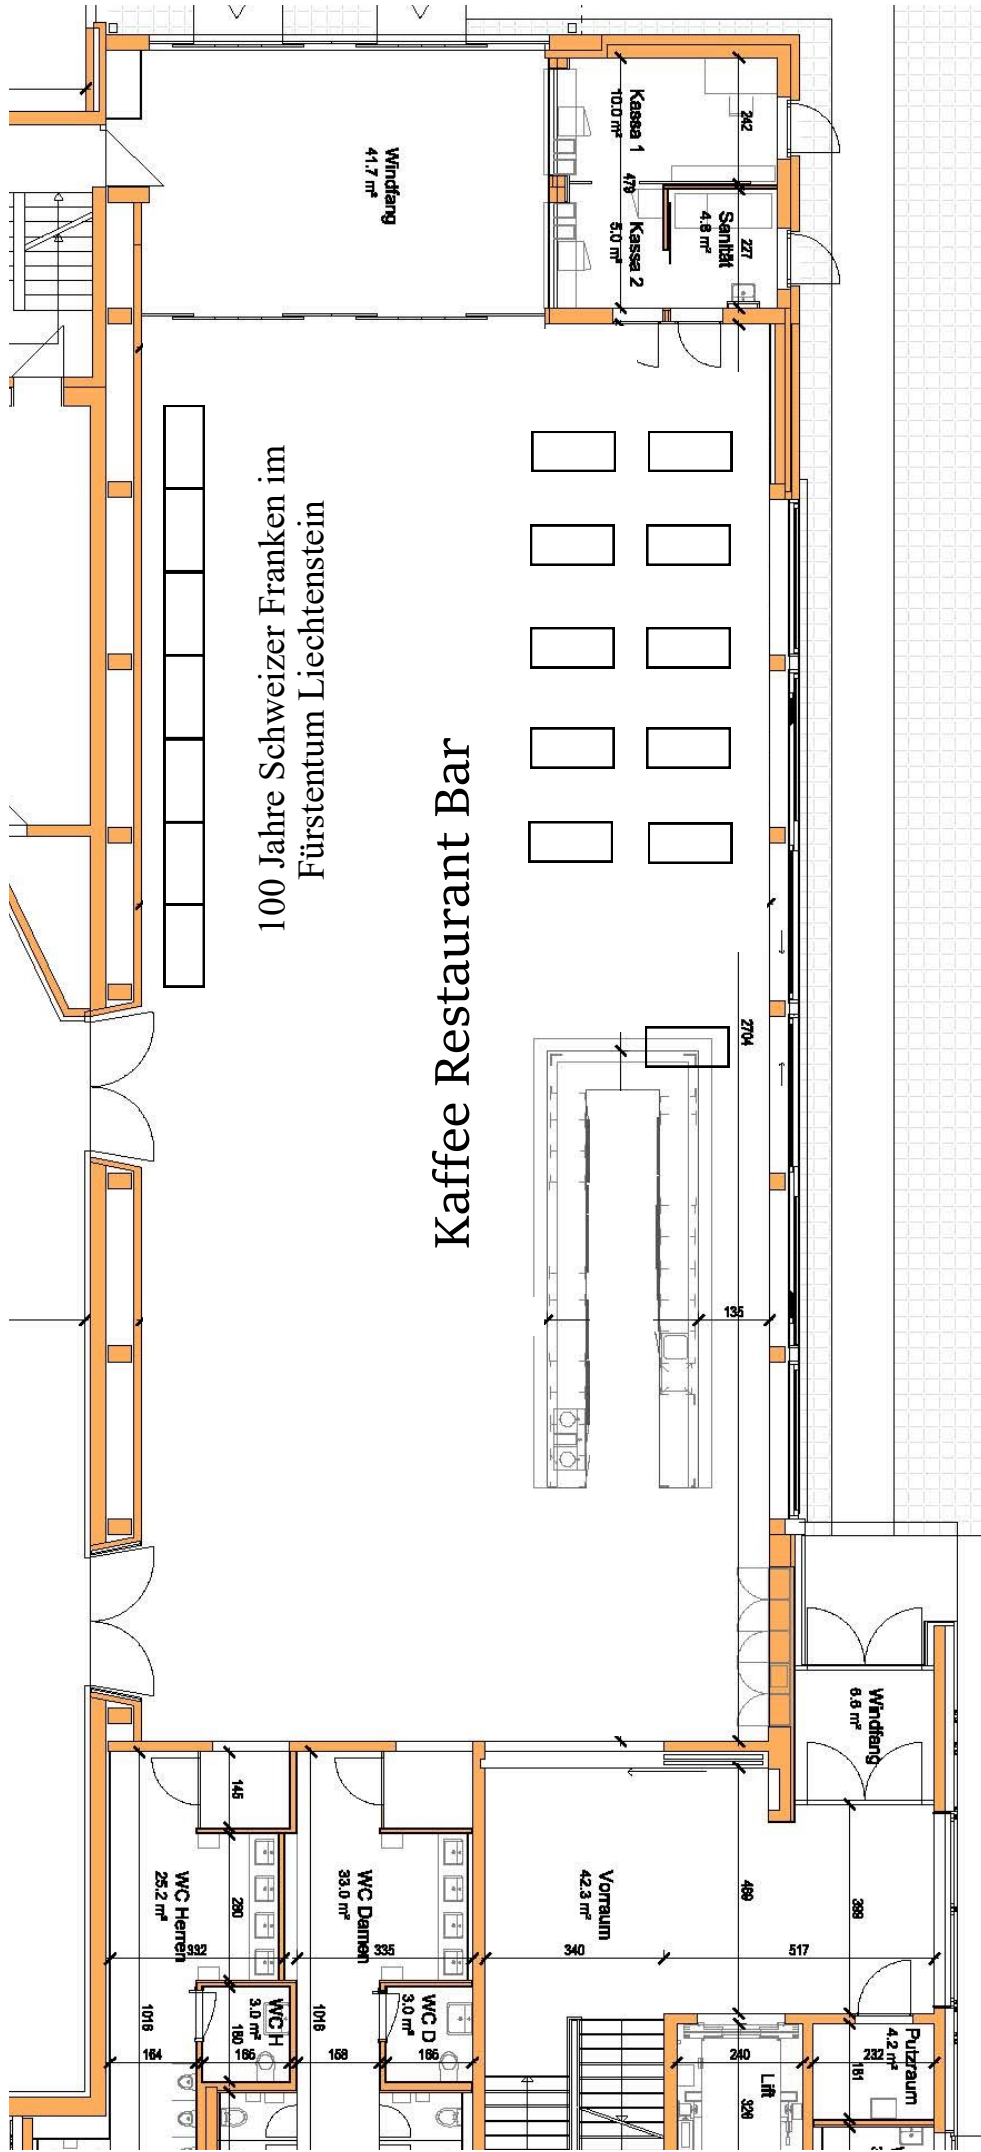

22 21 20 19 18 17 16

31 30 29

32 33 34 35 36 38 39 40 41

23 24 25 26 27 28

7 8 9 10 11 12 13 14 15

6 5 4 3 2

1

25.2 m²
9.1 m

100 Jahre Schweizer Franken im
Fürstentum Liechtenstein

Kaffee Restaurant Bar

Wendeltreppe
41,7 m²

Kassa 1
10,0 m²

Kassa 2
5,0 m²

Sanitär
4,8 m²

Wendeltreppe
6,8 m²

Vorraum
42,3 m²

WC H
25,2 m²

WC D
3,0 m²

WC Damen
33,0 m²

Putzraum
4,2 m²

2704

135

145

290

3,0

180

91

1018

91

340

499

399